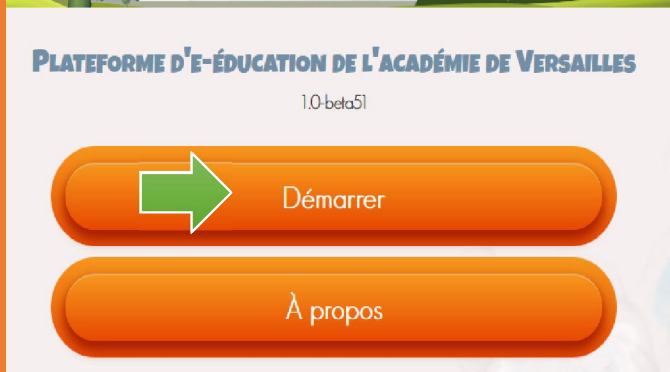

# Comment se connecter à Eléa communauté ?

L'adresse:

<https://communaute.elea.ac-versailles.fr/>