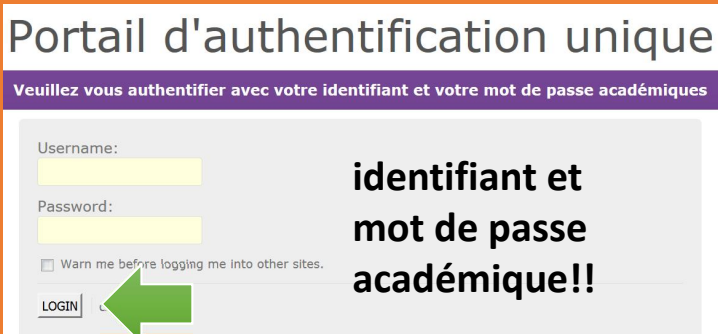

# Comment se connecter à Eléa communauté ?

L'adresse:

<https://communaute.elea.ac-versailles.fr/>